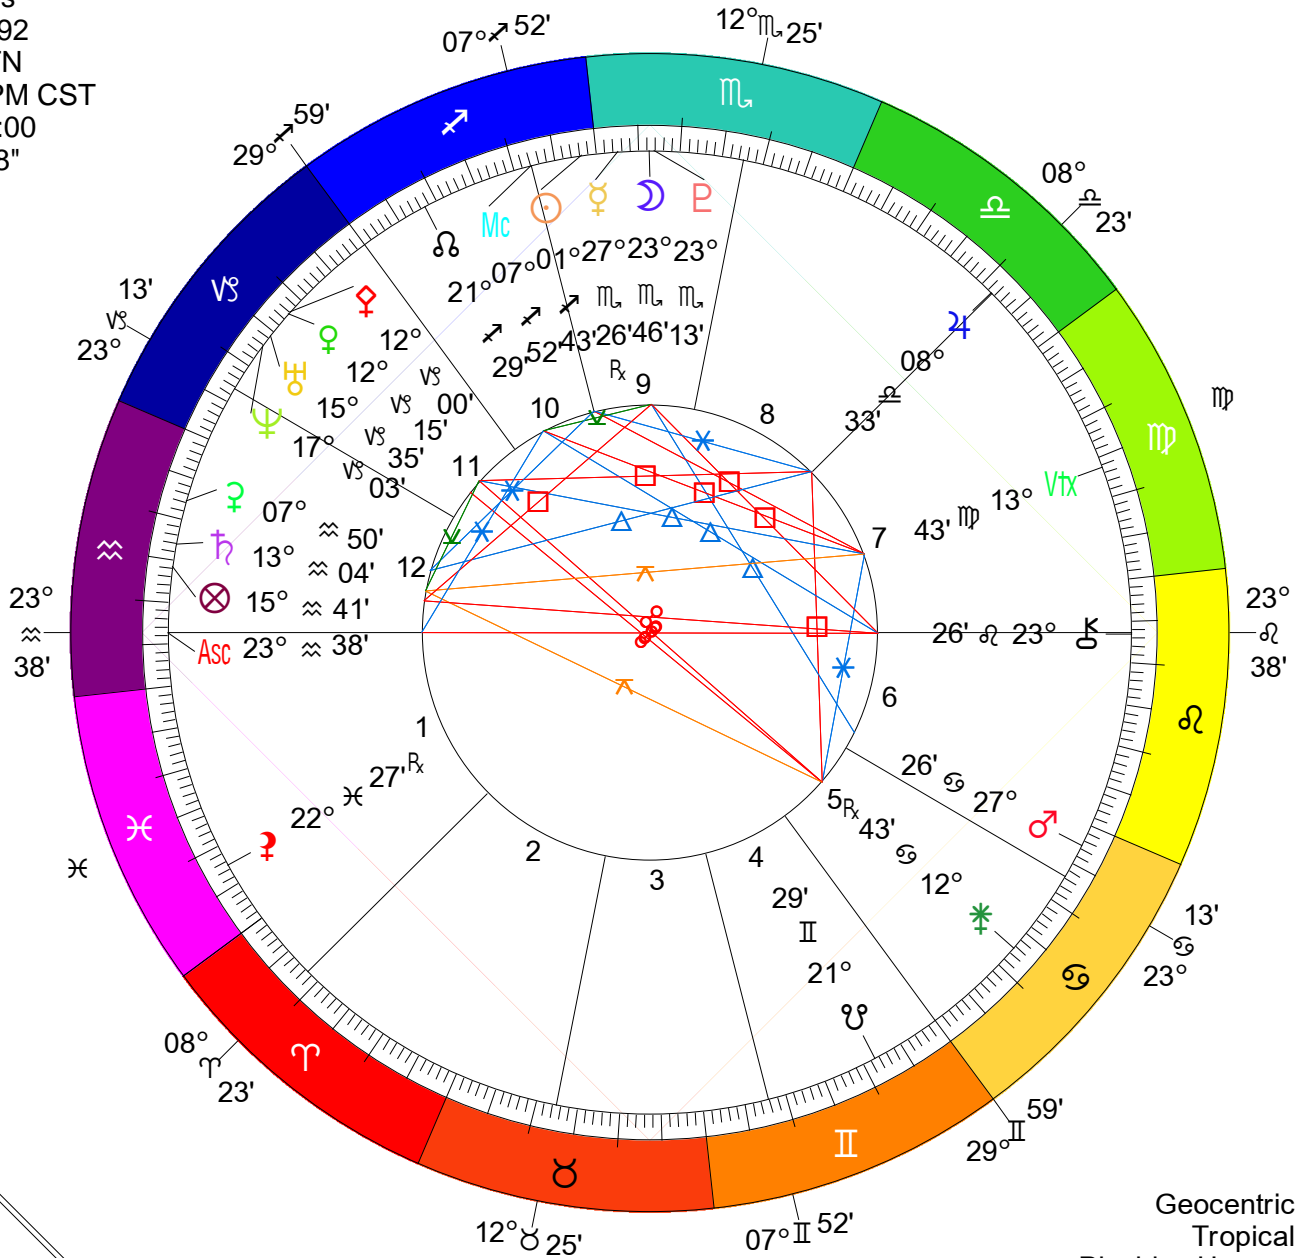

Miley Cyrus
 23 Nov 1992
 Franklin, TN
 00:00:00 PM CST
 Zone: +06:00
 086W52'08"
 35N55'30"

Geocentric
 Tropical
 Placidus Houses

♁	♁a											
	07°57'											
♃	♁a	♁s										
	03°40'	04°17'										
♀												
♂	Δa	Δs	Δs									
	03°41'	04°16'	00°01'									
♃			♁s									
			03°42'									
♄			♁a	Δa								
			00°49'	04°31'								
♅			♁a	♁a	♁a							
			03°21'	07°03'	02°32'							
♆			♁a		♁a							
			04°48'		01°28'							
♇	♁s	♁s	♁a	Δs								
	00°33'	08°29'	04°13'	04°13'								
♁		♁s		♁a								
		06°09'		00°41'								
♁	♁a	♁a	♁a									
	00°08'	08°04'	03°48'									
	♁s											
	00°25'											
	♁	♁	♁	♁	♁	♁	♁	♁	♁	♁	♁	
	♁	♁	♁	♁	♁	♁	♁	♁	♁	♁	♁	

Fir	Ear	Air	Wat
1	3	2	4
Crd	Fix	Mut	
5	4	1	

Pl	Planet	Position	Elem	Digni	Ru
♄	Moon	23° 26' ♎	Water	Fall	♂
♁	Sun	01° 27' ♋	Fire		♃
♃	Mercury	27° 26' ♎	Water		♂
♀	Venus	12° 15' ♌	Earth		♄
♂	Mars	27° 26' ♎	Water	Fall	♁
♃	Jupiter	08° 33' ♌	Air		♀
♄	Saturn	13° 04' ♌	Air	Ruler	♄
♅	Uranus	15° 35' ♌	Earth		♄
♆	Neptune	17° 03' ♌	Earth	Fall	♄
♇	Pluto	23° 13' ♌	Water	Ruler	♂
♁	Node	21° 29' ♋	Fire		♃
♁	Midheaven	07° 52' ♋	Fire		♃
♁	Ascendant	23° 38' ♌	Air		♄
♁	Part Fortn	15° 41' ♌	Air		♄